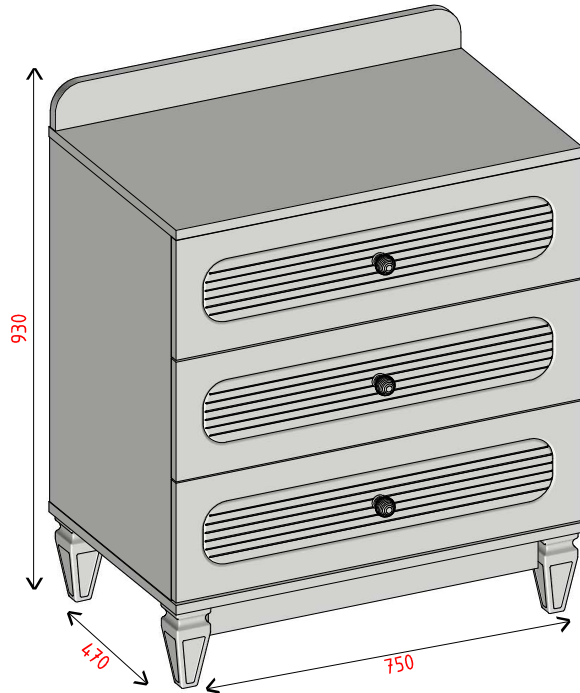

7605-30 NİCE ŞİFONYER

Ürün Ebadı / Product size / Artikelma e /
Dimensions du produit

750x40x930h

Bu ürün 2 kişi tarafından kurulmalıdır.
This module must be assembly by two persons.
Dieses produkt sollte von 2 personen montiert
werden.
Ce module doit être installé par 2 personnes.

Bu modülün kurulu için gerekli araçlar

The necessary tools required for assembly of this module

Notwendige Werkzeuge für die montage

Outils nécessaires pour l'installation de ce module.

x2

Sıra	Görsel	Parça Adı	Parça Kodu	Parça Ad.
1		Alt parça	Y PRC 7605 30 002	1 Adet
2		Üst parça	Y PRC 7605 30 001	1 Adet
3		Sağ yan parça	Y PRC 7605 30 005	1 Adet
4		Sol yan parça	Y PRC 7605 30 004	1 Adet
5		Çekmece sağ yan parça	Y PRC 7605 30 131	6 Adet
6		Çekmece sol yan parça	Y PRC 7605 30 132	6 Adet
7		Çekmece arka parça	Y PRC 7605 30 068	3 Adet
8		Taç	Y PRC 7605 30 046	1 Adet
9		Baza	Y PRC 7605 30 043	1 Adet
10		Çekmece klapası	Y PRC 7605 30 038	2 Adet
11		Alt çekmece klapası	Y PRC 7605 30 042	1 Adet
12		Çekmece tabanı	Y PRC 7605 30 082	3 Adet
13		Arkalık	Y PRC 7605 30 083	2 Adet
14		3,5x50 Sunta vidası	H KNZ VIDA 001	4 Adet
15		Arkalık sabitleyici	H MB ASBT 0001	6 Adet
16		Sol-class ray	H KNZ ÇERY 0002	3 Takım
17		Minifiks dübelli mil	H MB MNF 0004	25 Adet