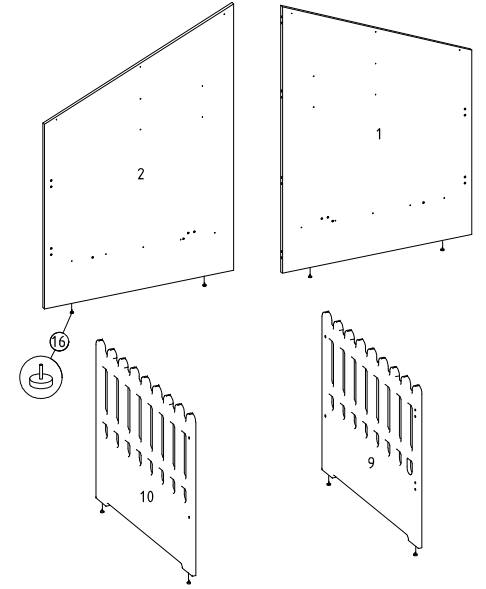

Sıra	Görsel	Parça Adı	Parça Kodu	Parça Ad.
1		Sağ arka parça	Y PRC 9002 25 133	1 Adet
2		Sol arka parça	Y PRC 9002 25 134	1 Adet
3		Baza ön parça	Y PRC 9002 25 074	1 Adet
4		Baza arka parça	Y PRC 9002 25 017	1 Adet
5		Üst parça	Y PRC 9002 25 001	1 Adet
6		Baza yan parça	Y PRC 9002 25 045	2 Adet
7		Arka kayıt	Y PRC 9002 25 062	1 Adet
8		Yatak altı	Y PRC 9002 25 052	3 Adet
9		Sağ yan parça	Y PRC 9002 25 005	1 Adet
10		Sol yan parça	Y PRC 9002 25 004	1 Adet
11		Korkuluk	Y PRC 9002 25 060	1 Adet
12		Arka üst kayıt	Y PRC 9002 25 056	2 Adet
13		Dekor	Y PRC 9002 25 064	2 Adet
14		Minifiks dübelli mil	H MB MNF 0004	12 Adet
15		Çam kafa	H MB MNF 0005	20 Adet
16		Raf pimi	H MB RFPM 0003	8 Adet
17		Silindirik somun	H MB SOMN 0001	12 Adet
18		6x60 Çektirme vida	H MB VIDA 0001	12 Adet
19		Alyan L	H MB VIDA 0017	1 Adet
20		Çift taraflı mil	H PCM MNF 001	4 Adet
21		Tapa minifix	H PCM MNF 002	20 Adet
22		3,5x30 Sunta vidası	H MB VIDA 0009	20 Adet
23		Kavalye	Y 02 0999 07-0001	28 Adet

①