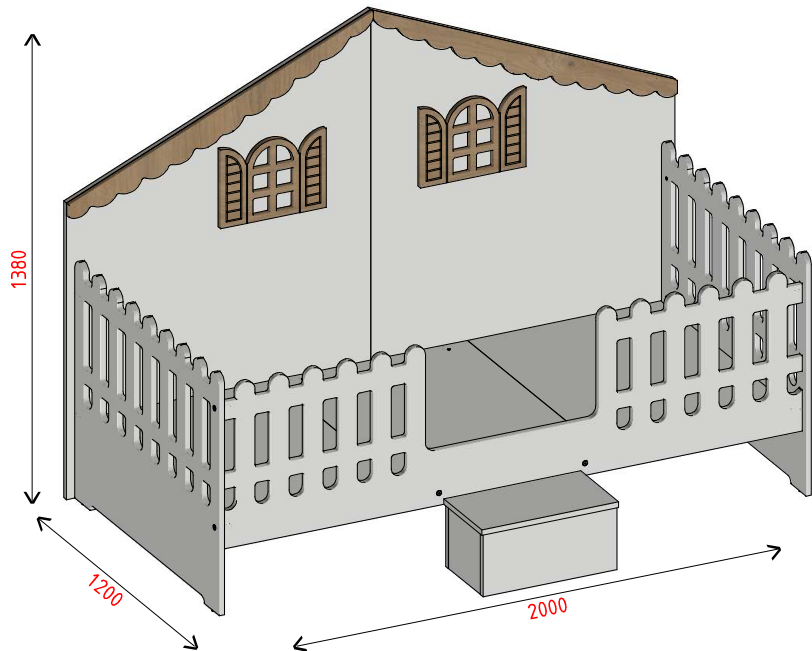

Montaj ve Kullanım Klavuzu

Assembly and User Manual / Montage- und Bedienungsanleitung
/Installation et Mode d'Emploi.

Ürün kodu / product code / code du produit / artikelnr

M 02 9002 25

Ürün adı / Product name / Artikelbezeichnung /
Nom du produit

9002-25 RELAX PLUS MONTESSORI

Ürün Ebadı / Product size / Artikelma e /
Dimensions du produit

2000x1200x1380h

Bu ürün 2 kişi tarafından kurulmalıdır.
This module must be assembly by two persons.
Dieses produkt sollte von 2 personen montiert
werden.
Ce module doit être installé par 2 personnes.

Bu modülün kurulu için gerekli araçlar

The necessary tools required for assembly of this module
Notwendige Werkzeuge für die montage
Outils nécessaires pour l'installation de ce module.

x4