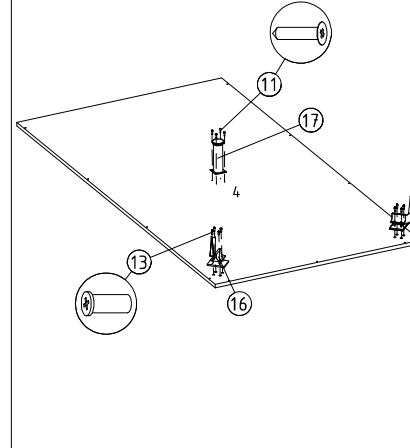

**2815-40 ROSE 100x200 KARYOLA**

Ürün Ebadı / Product size / Artikelmaße /  
Dimensions du produit

**2070x1050x1020h**

Bu modülün kurulu için gerekli araçlar

The necessary tools required for assembly of this module  
Notwendige Werkzeuge für die montage  
Outils nécessaires pour l'installation de ce module.

Bu ürün 2 kişi tarafından kurulmalıdır.  
This module must be assembly by two persons.  
Dieses produkt sollte von 2 personen montiert  
werden.  
Ce module doit être installé par 2 personnes.

x2

Sıra	Görsel	Parça Adı	Parça Kodu	Parça Ad.	Sıra	Görsel	Parça Adı	Parça Kodu	Parça Ad.
1		Karyola baş ucu	Y PRC 2815 40 049	1 Adet	10		Alyan -L-	H MB VİDA 0017	1 Adet
2		Karyola ayak ucu	Y PRC 2815 40 050	1 Adet	11		4x18 Sunta vidası	H MB VİDA 0030	10 Adet
3		Tarvers	Y PRC 2815 40 051	2 Adet	12		Yerli minifiks mil	H PCM MNF 004	2 Adet
4		Yatak altı	Y PRC 2815 40 052	1 Adet	13		M6x15 YSB vida	H PCM VIDA 008	24 Adet
5		Galvenizli Köşebent	H KNZ DMİR 002	4 Adet	14		Kavalye	Y 02 0999 07-0001	19 Adet
6		Cam kafa	H MB MNF 0005	2 Adet	15		Baza pabucu	Y 02 0999 08-0001	2 Adet
7		Silindirik somun	H MB SOMN 0001	6 Adet	16		Cruz ayak	H PCM AYAK 008	2 Adet
8		M6x60 Çektirme vida	H MB VİDA 0001	6 Adet	17		Yuvarlak ayak	H PCM AYAK 012	1 Adet
9		6,3x50 Kabin vidası	H MB VİDA 0004	11 Adet					

1) Karyola baş ucuna baza pabucu montajı

2) Yatak altına ayak montajı

3) Karyola ayak ucuna travers montajı

4) Yatak altına travers ve karyola ayak ucu montajı

5) Karyola baş ucuna yatak altı ve travers montajı