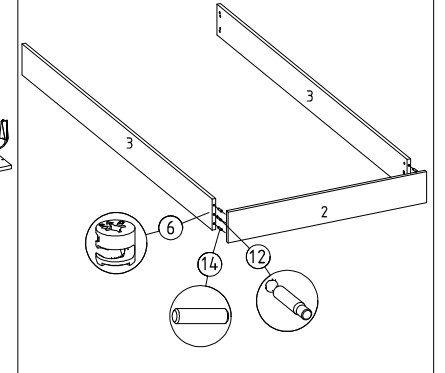

**2815-40 ROSE 100x200 KARYOLA**

Ürün Ebadı / Product size / Artikelmaße /  
Dimensions du produit

**2070x1050x1020h**

Bu modülün kurulu için gerekli araçlar

The necessary tools required for assembly of this module  
Notwendige Werkzeuge für die montage  
Outils nécessaires pour l'installation de ce module.

Bu ürün 2 kişi tarafından kurulmalıdır.  
This module must be assembly by two persons.  
Dieses produkt sollte von 2 personen montiert  
werden.  
Ce module doit être installé par 2 personnes.

x2

Sıra	Görsel	Parça Adı	Parça Kodu	Parça Ad.	Sıra	Görsel	Parça Adı	Parça Kodu	Parça Ad.
1		Karyola baş ucu	Y PRC 2815 40 049	1 Adet	10		Alyan -L-	H MB VİDA 0017	1 Adet
2		Karyola ayak ucu	Y PRC 2815 40 050	1 Adet	11		4x18 Sunta vidası	H MB VİDA 0030	10 Adet
3		Tarvers	Y PRC 2815 40 051	2 Adet	12		Yerli minifiks mil	H PCM MNF 004	2 Adet
4		Yatak altı	Y PRC 2815 40 052	1 Adet	13		M6x15 YSB vida	H PCM VIDA 008	24 Adet
5		Galvenizli Köşebent	H KNZ DMİR 002	4 Adet	14		Kavalye	Y 02 0999 07-0001	19 Adet
6		Cam kafa	H MB MNF 0005	2 Adet	15		Baza pabucu	Y 02 0999 08-0001	2 Adet
7		Silindirik somun	H MB SOMN 0001	6 Adet	16		Cruz ayak	H PCM AYAK 008	2 Adet
8		M6x60 Çektirme vida	H MB VİDA 0001	6 Adet	17		Yuvarlak ayak	H PCM AYAK 012	1 Adet
9		6,3x50 Kabin vidası	H MB VİDA 0004	11 Adet					

1) Karyola baş ucuna baza pabucu montajı

2) Yatak altına ayak montajı

3) Karyola ayak ucuna travers montajı

4) Yatak altına travers ve karyola ayak ucu montajı

5) Karyola baş ucuna yatak altı ve travers montajı