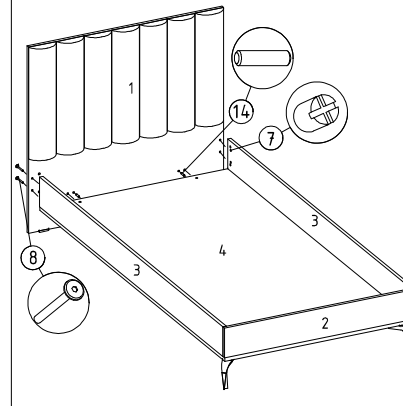

Bu ürün 2 kişi tarafından kurulmalıdır.  
This module must be assembly by two persons.  
Dieses produkt sollte von 2 personen montiert  
werden.  
Ce module doit être installé par 2 personnes.

x2

Sıra	Görsel	Parça Adı	Parça Kodu	Parça Ad.	Sıra	Görsel	Parça Adı	Parça Kodu	Parça Ad.
1		Karyola baş ucu	Y PRC 2815 40 049	1 Adet	10		Alyan -L-	H MB VİDA 0017	1 Adet
2		Karyola ayak ucu	Y PRC 2815 40 050	1 Adet	11		4x18 Sunta vidası	H MB VİDA 0030	10 Adet
3		Tarvers	Y PRC 2815 40 051	2 Adet	12		Yerli minifiks mil	H PCM MNF 004	2 Adet
4		Yatak altı	Y PRC 2815 40 052	1 Adet	13		M6x15 YSB vida	H PCM VIDA 008	24 Adet
5		Galvenizli Köşebent	H KNZ DMİR 002	4 Adet	14		Kavalye	Y 02 0999 07-0001	19 Adet
6		Cam kafa	H MB MNF 0005	2 Adet	15		Baza pabucu	Y 02 0999 08-0001	2 Adet
7		Silindirik somun	H MB SOMN 0001	6 Adet	16		Cruz ayak	H PCM AYAK 008	2 Adet
8		M6x60 Çektirme vida	H MB VİDA 0001	6 Adet	17		Yuvarlak ayak	H PCM AYAK 012	1 Adet
9		6,3x50 Kabin vidası	H MB VİDA 0004	11 Adet					

1) Karyola baş ucuna baza pabucu montajı

2) Yatak altına ayak montajı

3) Karyola ayak ucuna travers montajı

4) Yatak altına travers ve karyola ayak ucu montajı

5) Karyola baş ucuna yatak altı ve travers montajı