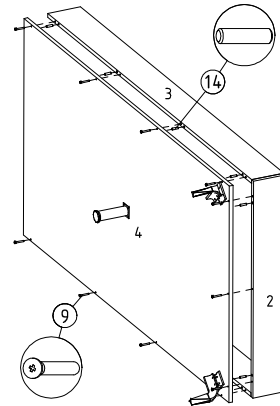

**2815-40 ROSE 100x200 KARYOLA**

Ürün Ebadı / Product size / Artikelmaße /  
Dimensions du produit

**2070x1050x1020h**

Bu modülün kurulu için gerekli araçlar

The necessary tools required for assembly of this module  
Notwendige Werkzeuge für die montage  
Outils nécessaires pour l'installation de ce module.

Bu ürün 2 kişi tarafından kurulmalıdır.  
This module must be assembly by two persons.  
Dieses produkt sollte von 2 personen montiert  
werden.  
Ce module doit être installé par 2 personnes.

x2

Sıra	Görsel	Parça Adı	Parça Kodu	Parça Ad.	Sıra	Görsel	Parça Adı	Parça Kodu	Parça Ad.
1		Karyola baş ucu	Y PRC 2815 40 049	1 Adet	10		Alyan -L-	H MB VİDA 0017	1 Adet
2		Karyola ayak ucu	Y PRC 2815 40 050	1 Adet	11		4x18 Sunta vidası	H MB VİDA 0030	10 Adet
3		Tarvers	Y PRC 2815 40 051	2 Adet	12		Yerli minifiks mil	H PCM MNF 004	2 Adet
4		Yatak altı	Y PRC 2815 40 052	1 Adet	13		M6x15 YSB vida	H PCM VIDA 008	24 Adet
5		Galvenizli Köşebent	H KNZ DMİR 002	4 Adet	14		Kavalye	Y 02 0999 07-0001	19 Adet
6		Cam kafa	H MB MNF 0005	2 Adet	15		Baza pabucu	Y 02 0999 08-0001	2 Adet
7		Silindirik somun	H MB SOMN 0001	6 Adet	16		Cruz ayak	H PCM AYAK 008	2 Adet
8		M6x60 Çektirme vida	H MB VİDA 0001	6 Adet	17		Yuvarlak ayak	H PCM AYAK 012	1 Adet
9		6,3x50 Kabin vidası	H MB VİDA 0004	11 Adet					

1) Karyola baş ucuna baza pabucu montajı

2) Yatak altına ayak montajı

3) Karyola ayak ucuna travers montajı

4) Yatak altına travers ve karyola ayak ucu montajı

5) Karyola baş ucuna yatak altı ve travers montajı