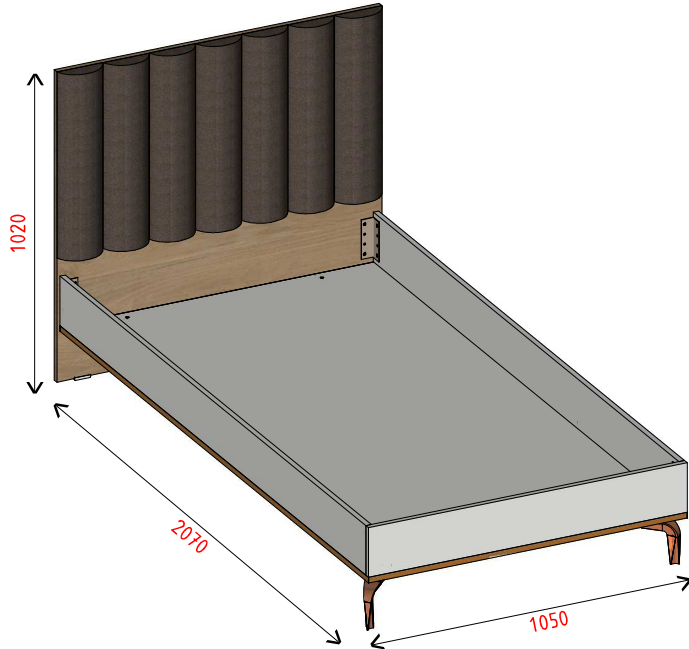

Bu ürün 2 kişi tarafından kurulmalıdır.
This module must be assembly by two persons.
Dieses produkt sollte von 2 personen montiert
werden.
Ce module doit être installé par 2 personnes.

x2