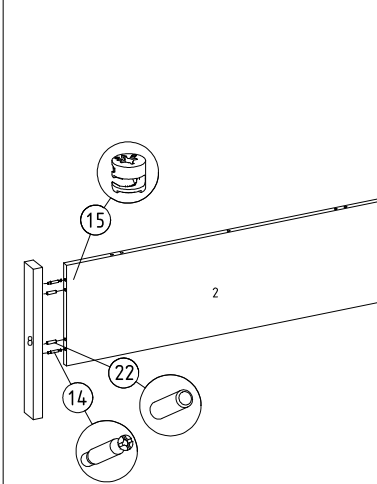

② Karyola baş ucuna ön sol direk montajı