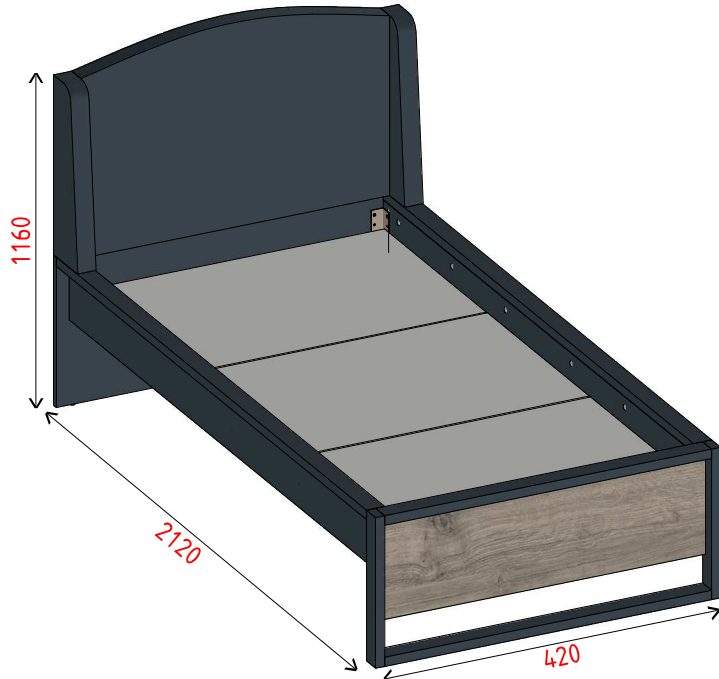

4) Üst kayıf, alt kayıf ve karyola ayak ucuna sağ ön direk montajı

5) Travers'e sağ yan kayıf ve sol yan kayıf montajı

x3