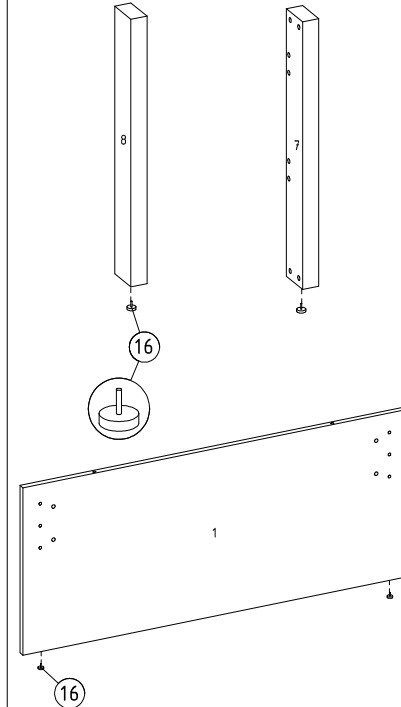

6) Karyola ayak ucuna travers montajı

7) Karyola ayak ucuna travers montajı

Sıra	Görsel	Parça Adı	Parça Kodu	Parça Ad.
1		Karyola baş ucu	Y PRC 2520 70 049	1 Adet
2		Karyola ayak ucu	Y PRC 2520 70 050	1 Adet
3		Yatak altı	Y PRC 2520 70 052	3 Adet
4		Travers	Y PRC 2520 70 051	2 Adet
5		Üst kayıt	Y PRC 2520 70 054	1 Adet
6		Alt kayıt	Y PRC 2520 70 057	1 Adet
7		Sağ ön direk	Y PRC 2520 70 090	1 Adet
8		Sol ön direk	Y PRC 2520 70 089	1 Adet
9		Sağ yan kayıt	Y PRC 2520 70 127	1 Adet
10		Sol yan kayıt	Y PRC 2520 70 128	1 Adet
11		Kapitone başlık	YF 02 1503 34	1 Adet
12		Karyola demiri	H KNZ DMİR 010	5 Adet

Sıra	Görsel	Parça Adı	Parça Kodu	Parça Ad.
13		Cam kafa 30MM	H MB MNF 0001	8 Adet
14		Minifiks dübelli mil	H MB MNF 0004	28 Adet
15		Cam kafa	H MB MNF 0005	30 Adet
16		Poligrit raf pimi	H MB RFPM 0003	4 Adet
17		M6x35 Montebent vida	H MB VIDA 0003	4 Adet
18		Yerli minifiks mil	H PCM MNF 004	10 Adet
19		Tapa minifix	H PCM MNF 005	20 Adet
20		M6x45 Montebent vida	H PCM VIDA 001	2 Adet
21		M6x15 YSB vida	H PCM VIDA 008	36 Adet
22		Kavalye	Y 02 0999 07-0001	20 Adet
23		Galvenizli köşebent	H KNZ DMİR 002	4 Adet

① Sağ ön direk, sol ön direk ve karyola baş ucuna poligrit raf pimi montajı