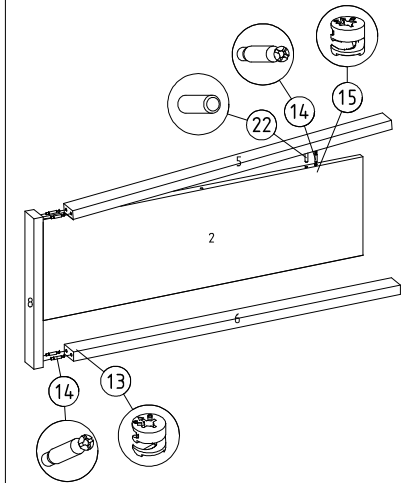

Bu modülün kurulu için gerekli araçlar

The necessary tools required for assembly of this module
Notwendige Werkzeuge für die montage
Outils nécessaires pour l'installation de ce module.

x3

Sıra	Görsel	Parça Adı	Parça Kodu	Parça Ad.
1		Karyola baş ucu	Y PRC 2520 70 049	1 Adet
2		Karyola ayak ucu	Y PRC 2520 70 050	1 Adet
3		Yatak altı	Y PRC 2520 70 052	3 Adet
4		Travers	Y PRC 2520 70 051	2 Adet
5		Üst kayıt	Y PRC 2520 70 054	1 Adet
6		Alt kayıt	Y PRC 2520 70 057	1 Adet
7		Sağ ön direk	Y PRC 2520 70 090	1 Adet
8		Sol ön direk	Y PRC 2520 70 089	1 Adet
9		Sağ yan kayıt	Y PRC 2520 70 127	1 Adet
10		Sol yan kayıt	Y PRC 2520 70 128	1 Adet
11		Kapitone başlık	YF 02 1503 34	1 Adet
12		Karyola demiri	H KNZ DMİR 010	5 Adet

Sıra	Görsel	Parça Adı	Parça Kodu	Parça Ad.
13		Cam kafa 30MM	H MB MNF 0001	8 Adet
14		Minifiks dübelli mil	H MB MNF 0004	28 Adet
15		Cam kafa	H MB MNF 0005	30 Adet
16		Poligrit raf pimi	H MB RFPM 0003	4 Adet
17		M6x35 Montebent vida	H MB VIDA 0003	4 Adet
18		Yerli minifiks mil	H PCM MNF 004	10 Adet
19		Tapa minifix	H PCM MNF 005	20 Adet
20		M6x45 Montebent vida	H PCM VIDA 001	2 Adet
21		M6x15 YSB vida	H PCM VIDA 008	36 Adet
22		Kavalye	Y 02 0999 07-0001	20 Adet
23		Galvenizli köşebent	H KNZ DMİR 002	4 Adet

① Sağ ön direk, sol ön direk ve karyola baş ucuna poligrit raf pimi montajı

② Karyola baş ucuna ön sol direk montajı

③ Sol ön direk'e üst kayıt ve alt kayıt montajı

4) Üst kayıf, alt kayıf ve karyola ayak ucuna sağ ön direk montajı