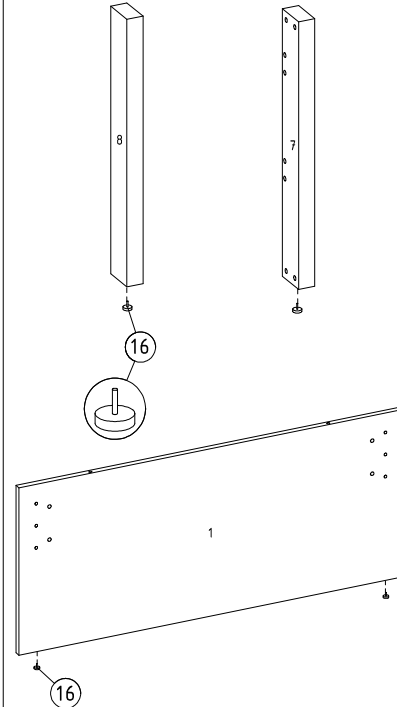

6) Karyola ayak ucuna travers montajı

7) Karyola ayak ucuna travers montajı

Sıra	Görsel	Parça Adı	Parça Kodu	Parça Ad.
1		Karyola baş ucu	Y PRC 2515 70 049	1 Adet
2		Karyola ayak ucu	Y PRC 2515 70 050	1 Adet
3		Yatak altı	Y PRC 2515 70 052	3 Adet
4		Travers	Y PRC 2515 70 051	2 Adet
5		Üst kayıt	Y PRC 2515 70 054	1 Adet
6		Alt kayıt	Y PRC 2515 70 057	1 Adet
7		Sağ ön direk	Y PRC 2515 70 090	1 Adet
8		Sol ön direk	Y PRC 2515 70 089	1 Adet
9		Sağ yan kayıt	Y PRC 2515 70 127	1 Adet
10		Sol yan kayıt	Y PRC 2515 70 128	1 Adet
11		Kapitone başlık	YF 02 1503 34	1 Adet
12		Karyola demiri	H KNZ DMİR 010	5 Adet

Sıra	Görsel	Parça Adı	Parça Kodu	Parça Ad.
13		Cam kafa 30MM	H MB MNF 0001	8 Adet
14		Minifiks dübelli mil	H MB MNF 0004	28 Adet
15		Cam kafa	H MB MNF 0005	30 Adet
16		Poligrit raf pimi	H MB RFPM 0003	4 Adet
17		M6x35 Montebent vida	H MB VIDA 0003	4 Adet
18		Yerli minifiks mil	H PCM MNF 004	10 Adet
19		Tapa minifix	H PCM MNF 005	20 Adet
20		M6x45 Montebent vida	H PCM VIDA 001	2 Adet
21		M6x15 YSB vida	H PCM VIDA 008	36 Adet
22		Kavalye	Y 02 0999 07-0001	20 Adet
23		Galvenizli köşebent	H KNZ DMİR 002	4 Adet

① Sağ ön direk, sol ön direk ve karyola baş ucuna poligrit raf pimi montajı