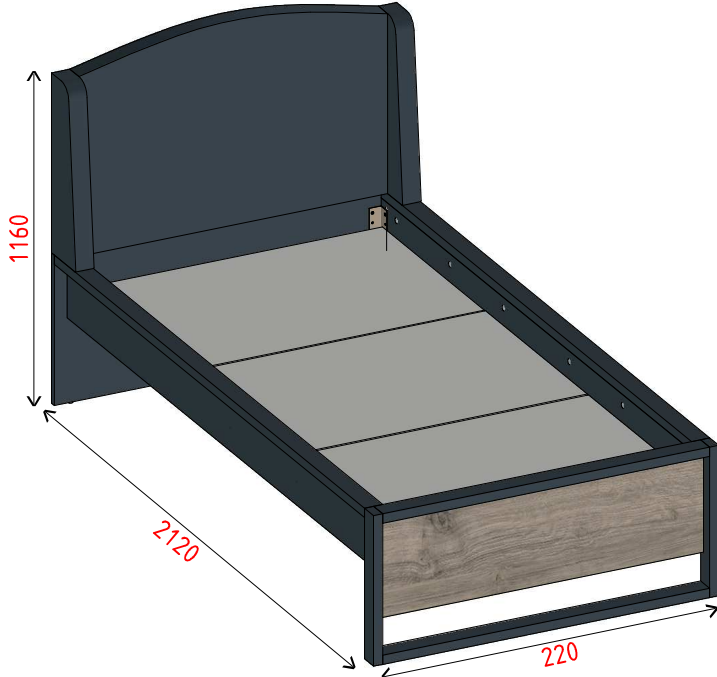

4) Üst kayıf, alt kayıf ve karyola ayak ucuna sağ ön direk montajı

5) Travers'e sağ yan kayıf ve sol yan kayıf montajı

x3