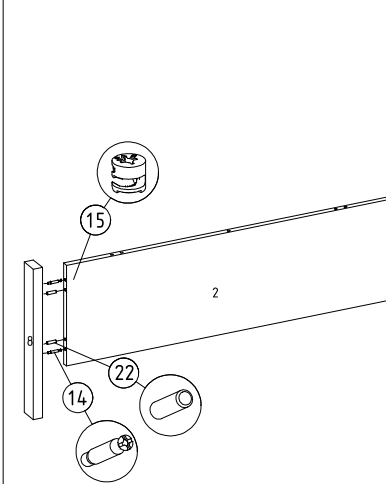

② Karyola baş ucuna ön sol direk montajı