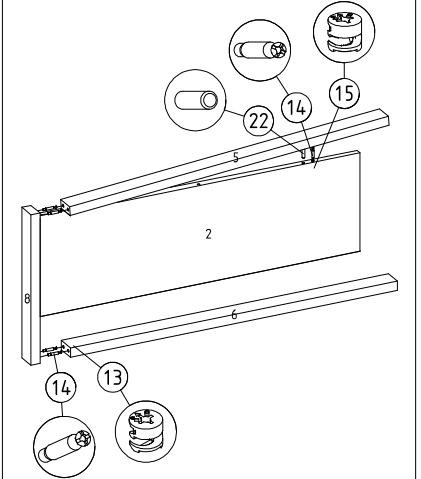

Sıra	Görsel	Parça Adı	Parça Kodu	Parça Ad.
13		Cam kafa 30MM	H MB MNF 0001	8 Adet
14		Minifiks dübelli mil	H MB MNF 0004	28 Adet
15		Cam kafa	H MB MNF 0005	30 Adet
16		Poligrit raf pimi	H MB RFPM 0003	4 Adet
17		M6x35 Montebent vida	H MB VIDA 0003	4 Adet
18		Yerli minifiks mil	H PCM MNF 004	10 Adet
19		Tapa minifix	H PCM MNF 005	20 Adet
20		M6x45 Montebent vida	H PCM VIDA 001	2 Adet
21		M6x15 YSB vida	H PCM VIDA 008	36 Adet
22		Kavalye	Y 02 0999 07-0001	20 Adet
23		Galvenizli köşebent	H KNZ DMİR 002	4 Adet

① Sağ ön direk, sol ön direk ve karyola baş ucuna poligrit raf pimi montajı

② Karyola baş ucuna ön sol direk montajı

③ Sol ön direk'e üst kayıt ve alt kayıt montajı

4) Üst kayıf, alt kayıf ve karyola ayak ucuna sağ ön direk montajı