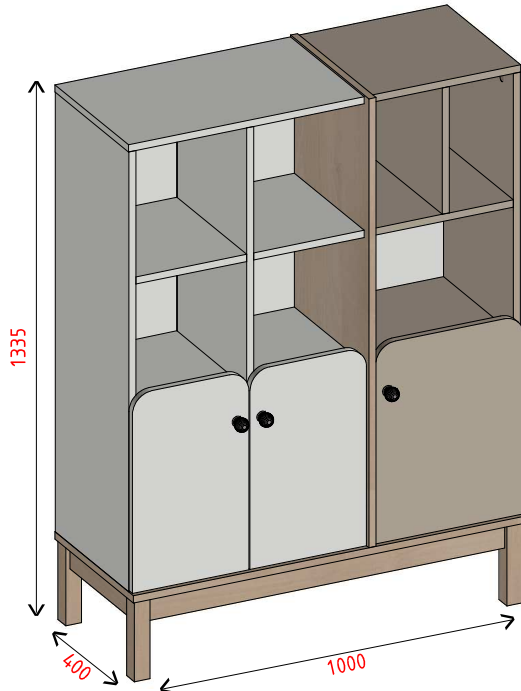

pierre cardin

— BABY • K I D S • Y O U N G —
ROOM

Montaj ve Kullanım Klavuzu

Assembly and User Manual / Montage- und Bedienungsanleitung
/Installation et Mode d'Emploi.

Ürün kodu / product code / code du produit / artikelnr

M 02 6617 55

Ürün adı / Product name / Artikelbezeichnung /
Nom du produit

6617-55 NAPOLİ KİTAPLIK

Ürün Ebadı / Product size / Artikelma e /
Dimenstions du produit

1000x400x1335h

Bu ürün 2 kişi tarafından kurulmalıdır.
This module must be assembly by two persons.
Dieses produkt sollte von 2 personen montiert
werden.
Ce module doit être installé par 2 personnes.

Bu modülün kurulu için gerekli araçlar

The necessary tools required for assembly of this module

Notwendige Werkzeuge für die montage

Outils nécessaires pour l'installation de ce module.