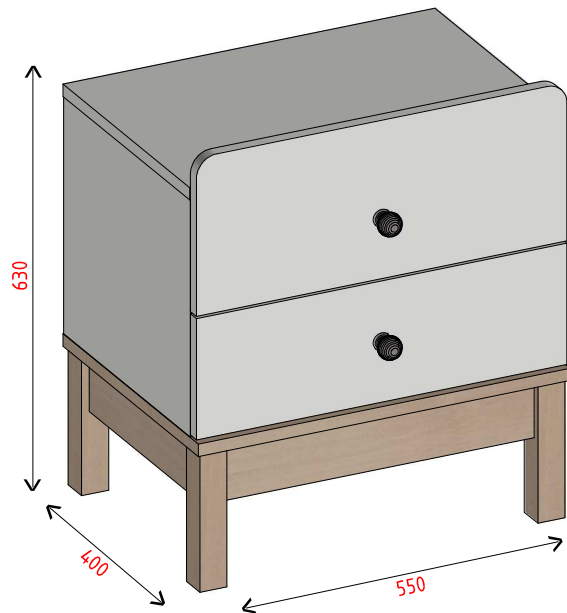

pierre cardin

— BABY • K I D S • Y O U N G —
ROOM

Montaj ve Kullanım Klavuzu

Assembly and User Manual / Montage- und Bedienungsanleitung
/Installation et Mode d'Empoi.

Ürün kodu / product code / code du produit / artikelnr

M 02 6614 55

Ürün adı / Product name / Artikelbezeichnung /
Nom du produit

6614-55 NAPOLİ KOMODİN

Ürün Ebadı / Product size / Artikelma e /
Dimensions du produit

550x400x630h

Bu ürün 2 kişi tarafından kurulmalıdır.
This module must be assembly by two persons.
Dieses produkt sollte von 2 personen montiert
werden.
Ce module doit être installé par 2 personnes.

Bu modülün kurulu için gerekli araçlar

The necessary tools required for assembly of this mode
Notwendige Werkzeuge für die montage
Outils nécessaires pour l'installation de ce module.