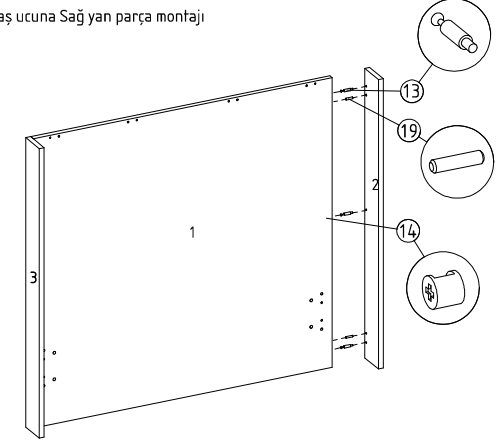

② Karyola baş ucuna Sağ yan parça montajı