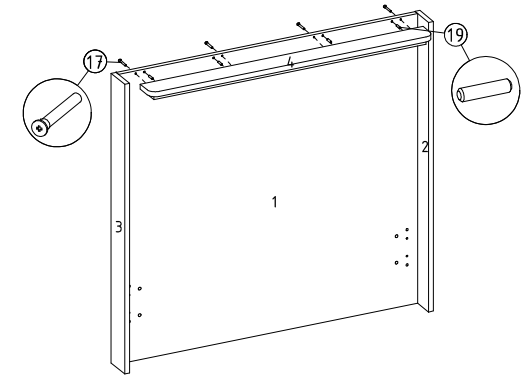

③ Karyola baş ucuna taç montajı