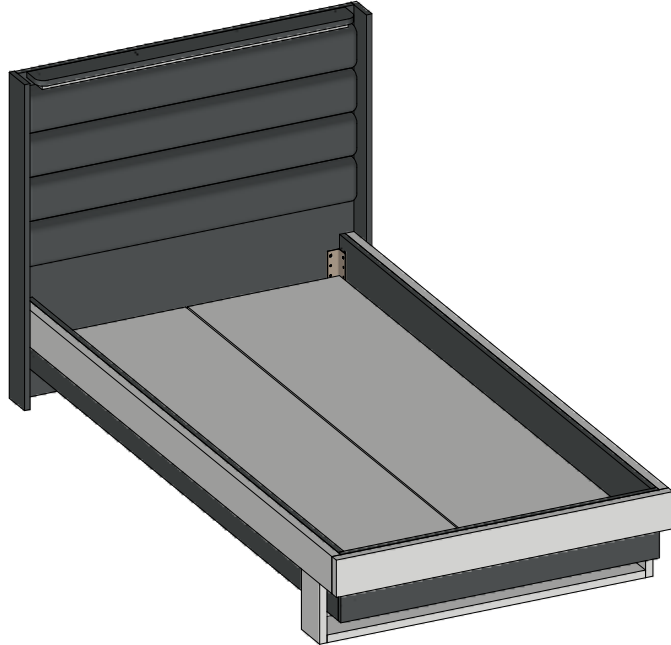

4) Karyola baş ucuna travers montajı

5) Travers karyola ayak ucu montajı