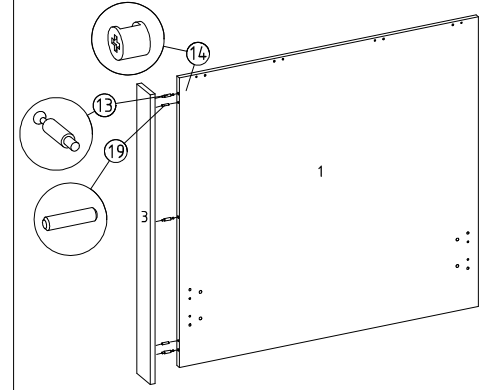

Sıra	Görsel	Parça Adı	Parça Kodu	Parça Ad.
1		Karyola baş ucu	Y PRC 6415 30 049	1 Adet
2		Sağ yan parça	Y PRC 6415 30 005	1 Adet
3		Sol yan parça	Y PRC 6415 30 004	1 Adet
4		Taç	Y PRC 6415 30 046	1 Adet
5		Karyola ayak ucu	Y PRC 6415 30 050	1 Adet
6		Travers	Y PRC 6415 30 051	2 Adet
7		Baza	Y PRC 6415 30 043	1 Adet
8		Baza yan parça	Y PRC 6415 30 045	2 Adet
9		Yatak altı	Y PRC 6415 30 052	2 Adet
10		Yatak altı dermiri	H KNZ DMİR 010	5 Adet
11		Alyan -L-	H MB VİDA 0017	1 Adet
12		Kapitone	YF 02 1503 64	1 Adet
13		Minifiks dübelli mil	H MB MNF 0004	6 Adet
14		Çam kafa	H MB MNF 0005	16 Adet
15		Silindirik somun	H MB SOMN 0001	4 Adet
16		6x60 Çektirme	H MB VİDA 0001	4 Adet
17		6,3x50 Kabin vidası	H MB VİDA 0004	4 Adet
18		6x15 Vida	H PCM VİDA 008	36 Adet
19		Kavalye	Y 02 0999 07-0001	19 Adet
20		Yerli minifiks mil	H PCM MNF 004	8 Adet
21		6x30 Çektirme	H MB VİDA 0032	8 Adet
22		Tapa minifix	H PCM MNF 005	6 Adet
23		Köşebent	H KNZ DMİR 002	4 Adet

① Karyola baş ucuna Sol yan parça montajı