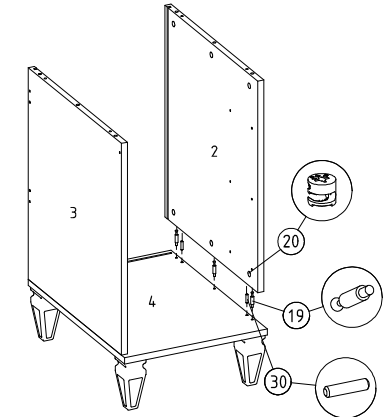

7 Sol yan parçaya arka perde ve ön kayıt montajı

3 Alt parçaya sol yan parça montajı