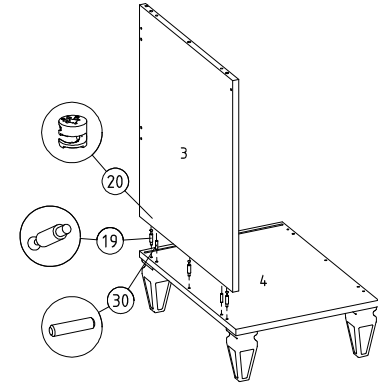

2 Alt parçaya sağ yan parça montajı