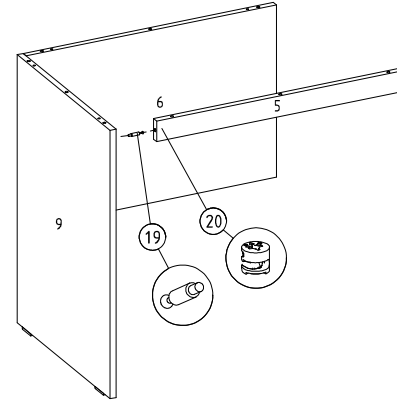

M 02 2411 50

Ürün adı / Product name / Artikelbezeichnung /
Nom du produit

2411-50 GLARE Ç.MASASI ALT

Ürün Ebadı / Product size / Artikelma e /
Dimenstons du produit

1200x610x800h

Bu ürün 2 kişi tarafından kurulmalıdır.
This module must be assembly by two persons.
Dieses produkt sollte von 2 personen montiert
werden.
Ce module doit être installé par 2 personnes.

1 Alt parçaya ayak montajı

2 Alt parçaya sağ yan parça montajı

3 Alt parçaya sol yan parça montajı

4 Sol yan parçaya baza pabucu montajı

5 Sol yan parçaya arka perde montajı

6 Sol yan parçaya ön kayıt montajı

7 Sol yan parçaya arka perde ve ön kayıt montajı

8 Arkalık montajı

9 Üst parça montajı

10 Sağ yan parça ve sol yan parçaya ray montajı

11 Çekmece kabini montajı

12 Çekmece montajı

13 Tapa minifix montajı

14 Arkalık sabitleyici, şarj cihazı ve okuma lambası montajı