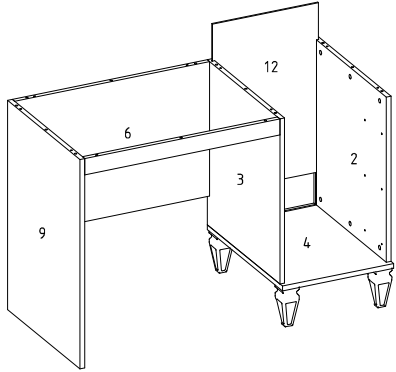

12 Çekmece montajı