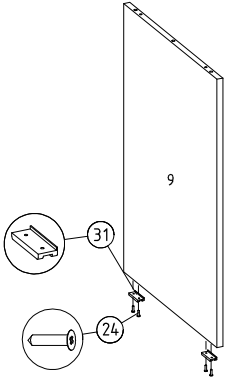

M 02 2411 50

Ürün adı / Product name / Artikelbezeichnung /
Nom du produit

2411-50 GLARE Ç.MASASI ALT

Ürün Ebadı / Product size / Artikelma e /
Dimenstons du produit

1200x610x800h

Bu ürün 2 kişi tarafından kurulmalıdır.
This module must be assembly by two persons.
Dieses produkt sollte von 2 personen montiert
werden.
Ce module doit être installé par 2 personnes.

1 Alt parçaya ayak montajı

2 Alt parçaya sağ yan parça montajı

3 Alt parçaya sol yan parça montajı

4 Sol yan parçaya baza pabucu montajı

5 Sol yan parçaya arka perde montajı

6 Sol yan parçaya ön kayıt montajı