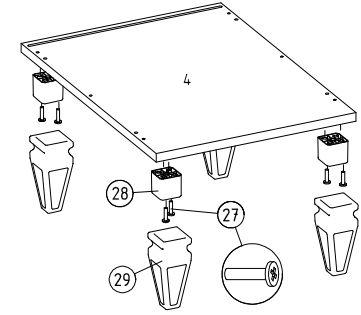

1 Alt parçaya ayak montajı