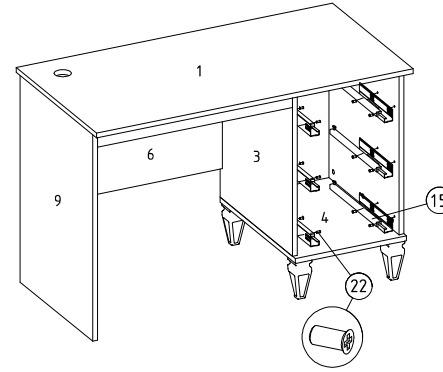

M 02 2411 50

Ürün adı / Product name / Artikelbezeichnung /
Nom du produit

2411-50 GLARE Ç.MASASI ALT

Ürün Ebadı / Product size / Artikelma e /
Dimenstons du produit

1200x610x800h

Bu ürün 2 kişi tarafından kurulmalıdır.
This module must be assembly by two persons.
Dieses produkt sollte von 2 personen montiert
werden.
Ce module doit être installé par 2 personnes.

1 Alt parçaya ayak montajı

2 Alt parçaya sağ yan parça montajı

3 Alt parçaya sol yan parça montajı

4 Sol yan parçaya baza pabucu montajı

5 Sol yan parçaya arka perde montajı

6 Sol yan parçaya ön kayıt montajı

7 Sol yan parçaya arka perde ve ön kayıt montajı

8 Arkalık montajı

9 Üst parça montajı

10 Sağ yan parça ve sol yan parçaya ray montajı

11 Çekmece kabini montajı

12 Çekmece montajı

13 Tapa minifix montajı

14 Arkalık sabitleyici, şarj cihazı ve okuma lambası montajı