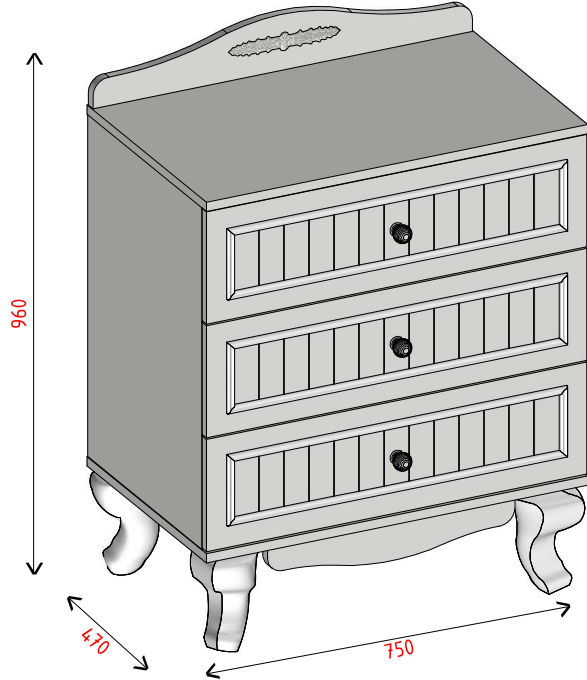

Montaj ve Kullanım Klavuzu

Assembly and User Manual / Montage- und Bedienungsanleitung
/ Installation et Mode d'Emploi.

Ürün kodu / product code / code du produit / artikelnr

M 02 7405 30

Ürün adı / Product name / Artikelbezeichnung /
Nom du produit

7405-30 JOLIE ŞİFONYER

Ürün Ebadı / Product size / Artikelma e /
Dimensions du produit

750x470x960h

Bu ürün 2 kişi tarafından kurulmalıdır.
This module must be assembly by two persons.
Dieses produkt sollte von 2 personen montiert
werden.
Ce module doit être installé par 2 personnes.

Bu modülün kurulu için gerekli araçlar

The necessary tools required for assembly of this module

Notwendige Werkzeuge für die montage

Outils nécessaires pour l'installation de ce module.

x2

Sıra	Görsel	Parça Adı	Parça Kodu	Parça Ad.
1		Alt parça	Y PRC 7405 30 002	1 Adet
2		Üst parça	Y PRC 7405 30 001	1 Adet
3		Sağ yan parça	Y PRC 7405 30 005	1 Adet
4		Sol yan parça	Y PRC 7405 30 004	1 Adet
5		Çekmece sağ yan parça	Y PRC 7405 30 131	6 Adet
6		Çekmece sol yan parça	Y PRC 7405 30 132	6 Adet
7		Çekmece arka parça	Y PRC 7405 30 068	3 Adet
8		Taç	Y PRC 7405 30 046	1 Adet
9		Baza	Y PRC 7405 30 043	1 Adet
10		Çekmece klapası	Y PRC 7405 30 038	2 Adet
11		Alt çekmece klapası	Y PRC 7405 30 042	1 Adet
12		Çekmece tabanı	Y PRC 7405 30 082	3 Adet
13		Arkalık	Y PRC 7405 30 083	2 Adet
14		3,5x50 Sunta vidası	H KNZ VIDA 001	4 Adet
15		Arkalık sabitleyici	H MB ASBT 0001	6 Adet
16		Sol-class ray	H KNZ ÇERY 0002	3 Takım
17		Minifiks dübelli mil	H MB MNF 0004	25 Adet