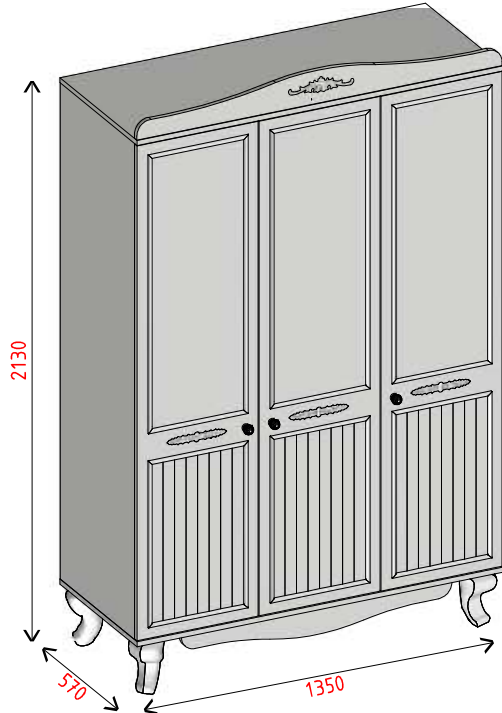

Montaj ve Kullanım Klavuzu

Assembly and User Manual / Montage- und Bedienungsanleitung
/ Installation et Mode d'Empoi.

Ürün kodu / product code / code du produit / artikelnr

M 02 7403 30

Ürün adı / Product name / Artikelbezeichnung /
Nom du produit

7403-30 JOLİE KAPAKLI DOLAP

Ürün Ebadı / Product size / Artikelma e /
Dimensions du produit

1350x570x2130h

Bu ürün 2 kişi tarafından kurulmalıdır.
This module must be assembly by two persons.
Dieses produkt sollte von 2 personen montiert
werden.
Ce module doit être installé par 2 personnes.

Bu modülün kurulu için gerekli araçlar

The necessary tools required for assembly of this module

Notwendige Werkzeuge für die montage

Outils nécessaires pour l'installation de ce module.

x4

Sıra	Görsel	Parça Adı	Parça Kodu	Parça Ad.
1		Alt parça	Y PRC 7403 30 002	1 Adet
2		Üst parça	Y PRC 7403 30 001	1 Adet
3		Sağ yan parça	Y PRC 7403 30 005	1 Adet
4		Sol yan parça	Y PRC 7403 30 004	1 Adet
5		Dikme	Y PRC 7403 30 008	1 Adet
6		Uzun bölme	Y PRC 7403 30 018	2 Adet
7		Kısa bölme	Y PRC 7403 30 019	1 Adet
8		Seyyar raf	Y PRC 7403 30 020	3 Adet
9		Baza	Y PRC 7403 30 043	1 Adet
10		Taç	Y PRC 7403 30 046	1 Adet
11		Sağ kapak	Y PRC 7403 30 025	1 Adet
12		Sağ orta kapak	Y PRC 7403 30 100	1 Adet
13		Sol kapak	Y PRC 7403 30 026	1 Adet
14		Arkalık	Y PRC 7403 30 083	3 Adet
15		3,5x50 Sunta vidası	H KNZ VIDA 001	4 Adet
16		Arkalık sabitleyici	H MB ASBT 0001	10 Adet
17		Minifiks dübelli miil	H MB MNF 0004	30 Adet
18		Cam kafa	H MB MNF 0005	31 Adet
19		Raf pimi	H MB RFPM 0001	12 Adet