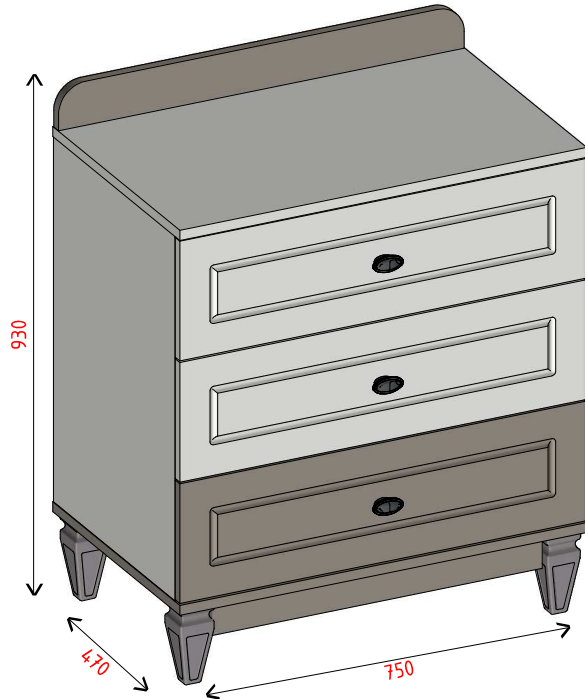

7705-40 SWEET ŞİFONYER

Ürün Ebadı / Product size / Artikelma e /
Dimensions du produit

750x40x930h

Bu ürün 2 kişi tarafından kurulmalıdır.

This module must be assembly by two persons.

Dieses produkt sollte von 2 personen montiert werden.

x2

Sıra	Görsel	Parça Adı	Parça Kodu	Parça Ad.
1		Alt parça	Y PRC 7705 40 002	1 Adet
2		Üst parça	Y PRC 7705 40 001	1 Adet
3		Sağ yan parça	Y PRC 7705 40 005	1 Adet
4		Sol yan parça	Y PRC 7705 40 004	1 Adet
5		Çekmece sağ yan parça	Y PRC 7705 40 131	6 Adet
6		Çekmece sol yan parça	Y PRC 7705 40 132	6 Adet
7		Çekmece arka parça	Y PRC 7705 40 068	3 Adet
8		Taç	Y PRC 7705 40 046	1 Adet
9		Baza	Y PRC 7705 40 043	1 Adet
10		Çekmece klapası	Y PRC 7705 40 038	2 Adet
11		Alt çekmece klapası	Y PRC 7705 40 042	1 Adet
12		Çekmece tabanı	Y PRC 7705 40 082	3 Adet
13		Arkalık	Y PRC 7705 40 083	2 Adet
14		3,5x50 Sunta vidası	H KNZ VIDA 001	4 Adet
15		Arkalık sabitleyici	H MB ASBT 0001	6 Adet
16		Sol-class ray	H KNZ ÇERY 0002	3 Takım
17		Minifiks dübelli mil	H MB MNF 0004	25 Adet