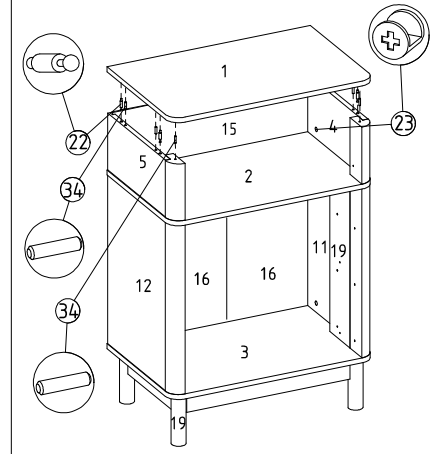

M 02 6305 55

Ürün adı / Product name / Artikelbezeichnung /
Nom du produit

6305-55 FLORANSA ŞİFONYER

Ürün Ebadı / Product size / Artikelmaße /
Dimensions du produit

752x504x1053h

Bu ürün 2 kişi tarafından kurulmalıdır.
This module must be assembled by two persons.
Dieses Produkt sollte von 2 Personen montiert
werden.
Ce module doit être installé par 2 personnes.

1 Profil ayak'a keçe montajı

2 Baza ön parça, baza yan parça ve profil ayak montajı

3 Alt parçaya baza yan parça, baza ön parça ve profil ayak montajı

4 Alt parçaya alt sağ yan parça ve alt sol yan parça montajı

5 Arkalık montajı

6 Orta parça montajı

7 Ray destek parçası montajı

8 Orta parçaya sağ yan parça, sol yan parça montajı

9 Arkalık dar montajı

10 Üst parça montajı

11 Ray destek parçası montajı

12 Ray montajı