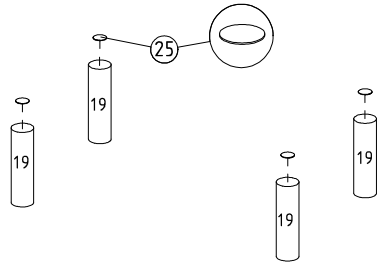

1 Profil ayak'a keçe montajı