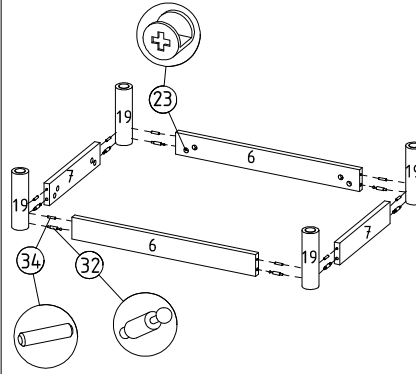

2 Baza ön parça, baza yan parça ve profil ayak montajı