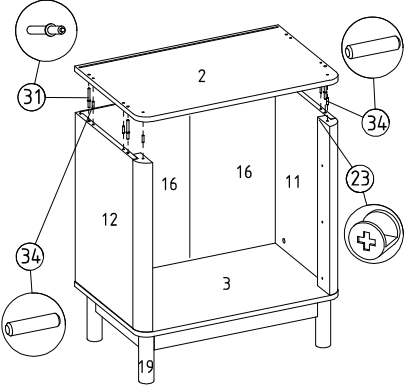

7 Ray destek parçası montajı

6 Orta parça montajı