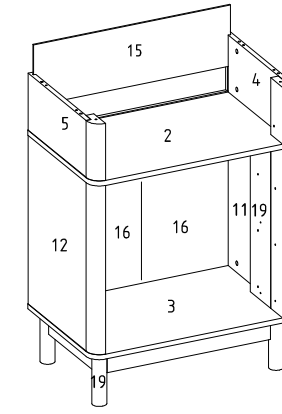

M 02 6305 55

Ürün adı / Product name / Artikelbezeichnung /
Nom du produit

6305-55 FLORANSA ŞİFONYER

Ürün Ebadı / Product size / Artikelmaße /
Dimensions du produit

752x504x1053h

Bu ürün 2 kişi tarafından kurulmalıdır.
This module must be assembled by two persons.
Dieses Produkt sollte von 2 Personen montiert
werden.
Ce module doit être installé par 2 personnes.

1 Profil ayak'a keçe montajı

2 Baza ön parça, baza yan parça ve profil ayak montajı

3 Alt parçaya baza yan parça, baza ön parça ve profil ayak montajı

4 Alt parçaya alt sağ yan parça ve alt sol yan parça montajı

5 Arkalık montajı

6 Orta parça montajı

7 Ray destek parçası montajı

8 Orta parçaya sağ yan parça, sol yan parça montajı

9 Arkalık dar montajı

10 Üst parça montajı

11 Ray destek parçası montajı

12 Ray montajı