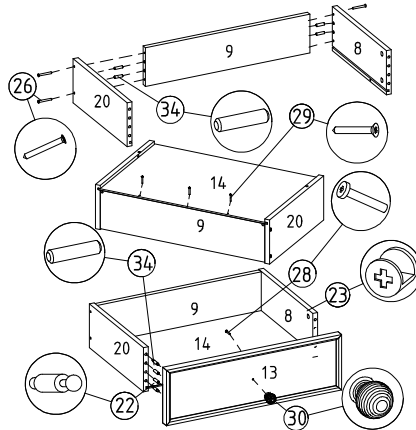

13 Çekmece yan parça, çekmece arka parça, çekmece tabanı ve çekmece klapası montajı