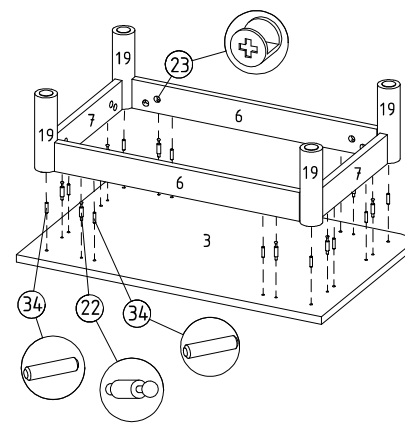

3 Alt parçaya baza yan parça, baza ön parça ve profil ayak montajı