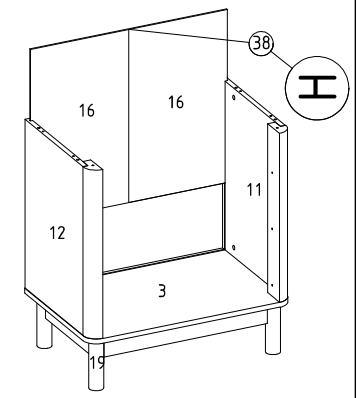

5 Arkalık montajı