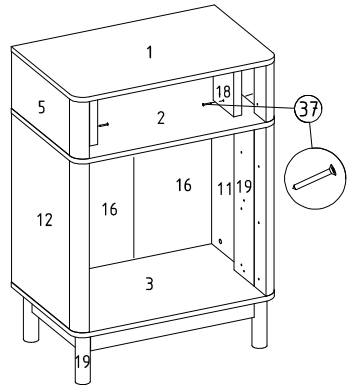

M 02 6305 55

Ürün adı / Product name / Artikelbezeichnung /
Nom du produit

6305-55 FLORANSA ŞİFONYER

Ürün Ebadı / Product size / Artikelmaße /
Dimensions du produit

752x504x1053h

Bu ürün 2 kişi tarafından kurulmalıdır.
This module must be assembled by two persons.
Dieses Produkt sollte von 2 Personen montiert
werden.
Ce module doit être installé par 2 personnes.

1 Profil ayak'a keçe montajı

2 Baza ön parça, baza yan parça ve profil ayak montajı

3 Alt parçaya baza yan parça, baza ön parça ve profil ayak montajı

4 Alt parçaya alt sağ yan parça ve alt sol yan parça montajı

5 Arkalık montajı

6 Orta parça montajı

7 Ray destek parçası montajı

8 Orta parçaya sağ yan parça, sol yan parça montajı

9 Arkalık dar montajı

10 Üst parça montajı

11 Ray destek parçası montajı

12 Ray montajı