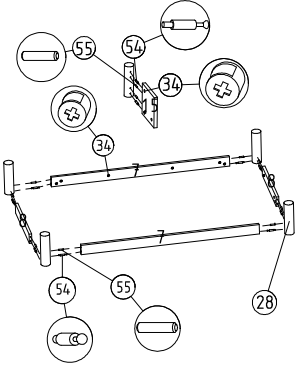

1) Baza ön parça, baza yan parça, destek parça ve ayak montajı