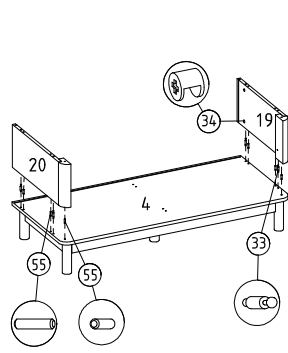

3) Alt parçaya alt sağ yan parça ve alt sol yan parça montajı