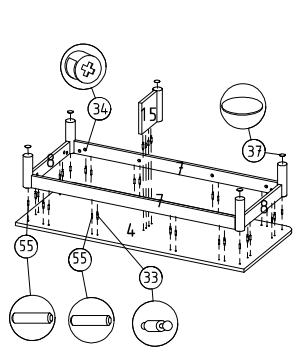

2) Alt parçaya ayak ve yuvarlak keçe montajı