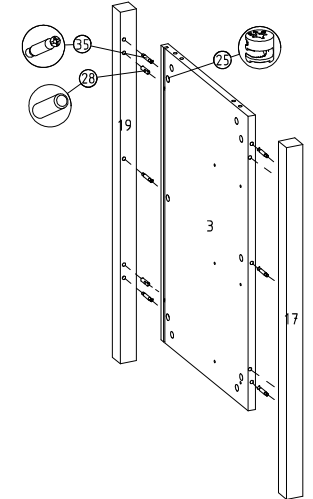

③ Alt sağ yan parçaya sağ ön direk ve sağ arka direk montajı