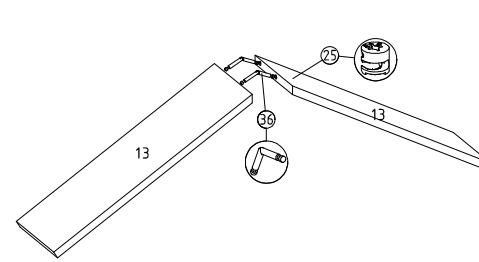

**3605-30 HEAVEN ŞİFONYER**

Ürün Ebadı / Product size / Artikelmaße /  
Dimensions du produit

**1000x540x1850h**

Bu modülün kurulu için gerekli araçlar

The necessary tools required for assembly of this module  
Notwendige Werkzeuge für die montage  
Outils nécessaires pour l'installation de ce module.

① Direklere poligrit raf pimi montajı

② Alt sol yan parçaya sol arka direk ve sol ön direk montajı

③ Alt sağ yan parçaya sağ ön direk ve sağ arka direk montajı

4) Alt sol yan parçaya alt parça montajı

5) Alt sağ yan parçaya alt parça montajı

6) Arkalık montajı

7) Üst parça montajı

8) Arka parçaya sol yan parça montajı

9) Arka parçaya sağ yan parça montajı

10) Üst dikme montajı

11) Ön kayıt montajı

12) Arka parçaya üst dikme montajı

13) Üst dikmeye ön kayıt montajı