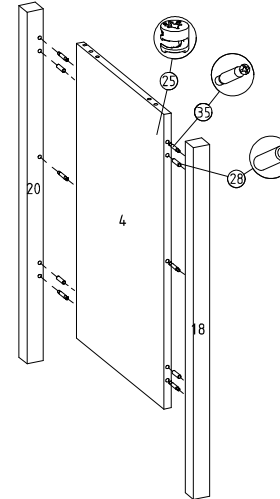

7) Üst parça montajı

② Alt sol yan parçaya sol arka direk ve sol ön direk montajı