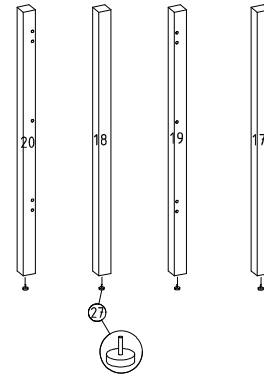

6) Arkalık montajı

Sıra	Görsel	Parça Adı	Parça Kodu	Parça Ad.
21		3,5x50 Sunta vidası	H KNZ VIDA 001	4 Adet
22		Arkalık sabitleci	H MB ASBT 0001	6 Adet
23		Slidea FRN 400ray	H MB ÇERY 0006	3 Takım
24		Minifiks dübelli mil	H MB MNF 0004	24 Adet
25		Cam kafa	H MB MNF 0005	42 Adet
26		Plastik dübel	H MB MNF 0008	4 Adet
27		Poligrit raf pimi	H MB RFPM 0003	4 Adet
28		6,3x50 Kabin vidası	H MB VIDA 0004	24 Adet
29		6,3x13,5 Ray vidası	H MB VIDA 0005	12 Adet
30		M4x40 Kulp Vidası	H MB VIDA 0016	3 Adet
31		H Profil	H MB HPRF 0002	0,90 Metre
32		4x18 Sunta vidası	H MB VIDA 0030	37 Adet
33		Kulp	H PCM KULP 030	3 Adet
34		Tapa minifix	H PCM MNF 002	10 Adet
35		Yerli minifiks mil	H PCM MNF 004	12 Adet
36		Hareketli mil	H PCM MNF 009	3 Adet
37		Emniyet kemeri	Y 02 0999 013-0001	2 Adet
38		Kavalye	Y 02 0999 07-0001	46 Adet
39		Mandal L	H MB ÇERY 0009	3 Adet
40		Mandal R	H MB ÇERY 0010	3 Adet

① Direklere poligrit raf pimi montajı