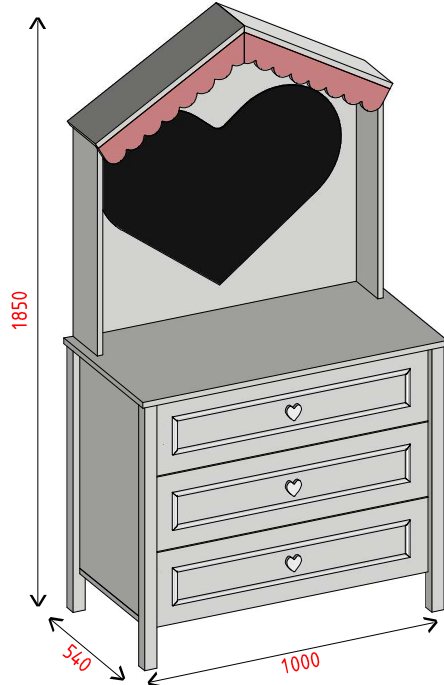

**3605-30 HEAVEN ŞİFONYER**

Ürün Ebadı / Product size / Artikelmaße /  
Dimensions du produit

**1000x540x1850h**

Bu modülün kurulu için gerekli araçlar

The necessary tools required for assembly of this module  
Notwendige Werkzeuge für die montage  
Outils nécessaires pour l'installation de ce module.

x3

Bu ürün 2 kişi tarafından kurulmalıdır.  
This module must be assembly by two persons.  
Dieses produkt sollte von 2 personen montiert  
werden.  
Ce module doit être installé par 2 personnes.

Sıra	Görsel	Parça Adı	Parça Kodu	Parça Ad.
1		Üst parça	Y PRC 3705 30 001	1 Adet
2		Alt parça	Y PRC 3705 30 002	1 Adet
3		Alt sağ yan parça	Y PRC 3705 30 007	1 Adet
4		Alt sol yan parça	Y PRC 3705 30 006	1 Adet
5		Üst çekmece klapası	Y PRC 3705 30 041	1 Adet
6		Çekmece klapası	Y PRC 3705 30 038	1 Adet
7		Alt çekmece klapası	Y PRC 3705 30 042	1 Adet
8		Çekmece yan parça	Y PRC 3705 30 067	6 Adet
9		Çekmece arka parça	Y PRC 3705 30 068	3 Adet
10		Arka parça	Y PRC 3705 30 053	1 Adet
11		Sağ yan parça	Y PRC 3705 30 005	1 Adet
12		Sol yan parça	Y PRC 3705 30 004	1 Adet
13		Üst dikme	Y PRC 3705 30 014	2 Adet
14		Ön kayıt	Y PRC 3705 30 061	2 Adet
15		Arkalık	Y PRC 3705 30 083	2 Adet
16		Çekmece tabanı	Y PRC 3705 30 082	3 Adet
17		Sağ ön direk	Y PRC 3705 30 089	1 Adet
18		Sol ön direk	Y PRC 3705 30 090	1 Adet
19		Sağ arka direk	Y PRC 3705 30 091	1 Adet
20		Sol arka direk	Y PRC 3705 30 092	1 Adet