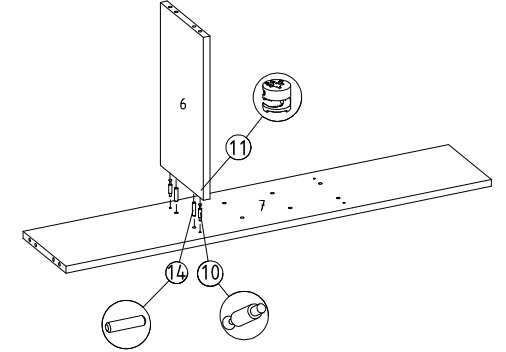

**1512-20 BONNIE Ç.MASASI ÜST**

Ürün Ebadı / Product size / Artikelmaße /  
Dimensions du produit

**1250x620x810h**

Bu ürün 2 kişi tarafından kurulmalıdır.  
This module must be assembly by two persons.  
Dieses produkt sollte von 2 personen montiert  
werden.  
Ce module doit être installé par 2 personnes.

Bu modülün kurulu için gerekli araçlar

The necessary tools required for assembly of this module

Notwendige Werkzeuge für die montage

Outils nécessaires pour l'installation de ce module.

Sıra	Görsel	Parça Adı	Parça Kodu	Parça Ad.
1		Sağ dikme	Y PRC 1512 20 010	1 Adet
2		Sol dikme	Y PRC 1512 20 011	1 Adet
3		Arka parça	Y PRC 1512 20 053	1 Adet
4		Sağ yan parça	Y PRC 1512 20 005	1 Adet
5		Sol yan parça	Y PRC 1512 20 004	1 Adet
6		Dikme	Y PRC 1512 20 008	2 Adet
7		Sabit raf	Y PRC 1512 20 023	1 Adet
8		Üst parça	Y PRC 1512 20 001	1 Adet
9		Orta dikme	Y PRC 1512 20 009	2 Adet
10		Minifiks dübelli mil	H MB MNF 0004	28 Adet
11		Camkafa	H MB MNF 0005	28 Adet
12		6,3x50 Kabin vidası	H MB VİDA 0004	4 Adet
13		Tapı minifiks	H PCM MNF 002	26 Adet
14		Kavalye	Y 02 0999 07-0001	40 Adet

① Sabit rafa dikme montajı

② Sabit rafa orta dikme montajı

3) Sabit rafa orta dikme montajı

4) Sabit rafa dikme montajı

5) Arka parçaya Dikme ve sabit raf montajı

6) Sabit raf ve arka parçaya sol yan parça montajı