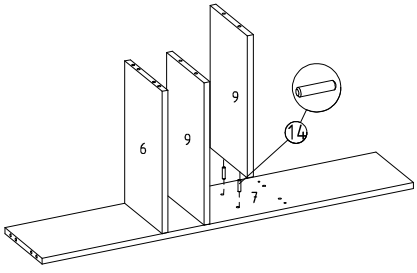

**1512-20 BONNIE Ç.MASASI ÜST**

Ürün Ebadı / Product size / Artikelmaße /  
Dimensions du produit

**1250x620x810h**

Bu ürün 2 kişi tarafından kurulmalıdır.  
This module must be assembly by two persons.  
Dieses produkt sollte von 2 personen montiert  
werden.  
Ce module doit être installé par 2 personnes.

① Sabit rafa dikme montajı

② Sabit rafa orta dikme montajı

3) Sabit rafa orta dikme montajı

4) Sabit rafa dikme montajı

5) Arka parçaya Dikme ve sabit raf montajı

6) Sabit raf ve arka parçaya sol yan parça montajı