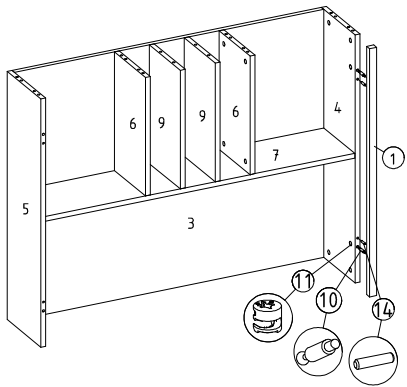

**1512-20 BONNIE Ç.MASASI ÜST**

Ürün Ebadı / Product size / Artikelmaße /  
Dimensions du produit

**1250x620x810h**

Bu ürün 2 kişi tarafından kurulmalıdır.  
This module must be assembly by two persons.  
Dieses produkt sollte von 2 personen montiert  
werden.  
Ce module doit être installé par 2 personnes.

① Sabit rafa dikme montajı

② Sabit rafa orta dikme montajı

3) Sabit rafa orta dikme montajı

4) Sabit rafa dikme montajı

5) Arka parçaya Dikme ve sabit raf montajı

6) Sabit raf ve arka parçaya sol yan parça montajı

7) Sabit raf ve arka parçaya sağ yan parça montajı

8) Sağ yan parçaya sağ dikme montajı

9) Sol yan parçaya sol dikme montajı

10) Sağ yan parça, sol yan parça ve arka parçaya üst parça montajı

11) Tapa minifix montajı