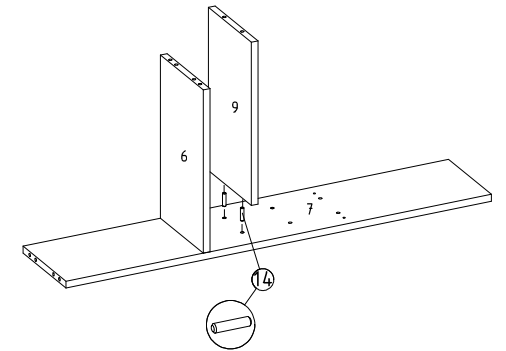

**1512-20 BONNIE Ç.MASASI ÜST**

Ürün Ebadı / Product size / Artikelmaße /  
Dimensions du produit

**1250x620x810h**

Bu ürün 2 kişi tarafından kurulmalıdır.  
This module must be assembly by two persons.  
Dieses produkt sollte von 2 personen montiert  
werden.  
Ce module doit être installé par 2 personnes.

① Sabit rafa dikme montajı

② Sabit rafa orta dikme montajı

3) Sabit rafa orta dikme montajı

4) Sabit rafa dikme montajı

5) Arka parçaya Dikme ve sabit raf montajı

6) Sabit raf ve arka parçaya sol yan parça montajı