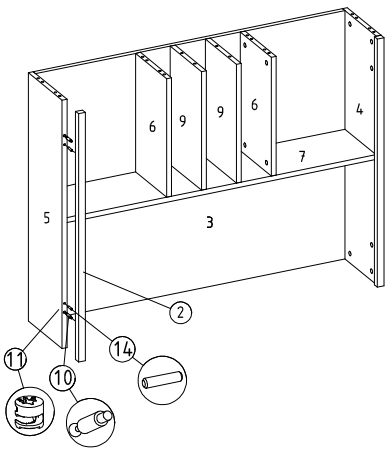

**1512-20 BONNIE Ç.MASASI ÜST**

Ürün Ebadı / Product size / Artikelmaße /  
Dimensions du produit

**1250x620x810h**

Bu ürün 2 kişi tarafından kurulmalıdır.  
This module must be assembly by two persons.  
Dieses produkt sollte von 2 personen montiert  
werden.  
Ce module doit être installé par 2 personnes.

① Sabit rafa dikme montajı

② Sabit rafa orta dikme montajı

3) Sabit rafa orta dikme montajı

4) Sabit rafa dikme montajı

5) Arka parçaya Dikme ve sabit raf montajı

6) Sabit raf ve arka parçaya sol yan parça montajı

7) Sabit raf ve arka parçaya sağ yan parça montajı

8) Sağ yan parçaya sağ dikme montajı

9) Sol yan parçaya sol dikme montajı

10) Sağ yan parça, sol yan parça ve arka parçaya üst parça montajı

11) Tapa minifix montajı