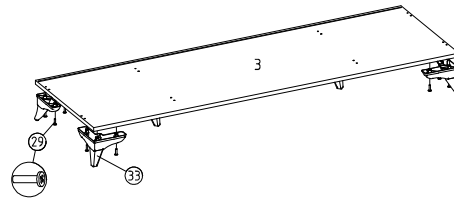

⑤ Sağ yan parça ve orta dikmeye kısa bölme montajı

Sıra	Görsel	Parça Adı	Parça Kodu	Parça Ad.
1		Sağ yan parça	Y PRC 2301 12 005	1 Adet
2		Sol yan parça	Y PRC 2301 12 004	1 Adet
3		Alt parça	Y PRC 2301 12 002	1 Adet
4		Üst parça	Y PRC 2301 12 001	1 Adet
5		Orta dikme	Y PRC 2301 12 009	2 Adet
6		Uzun bölme	Y PRC 2301 12 018	2 Adet
7		Kısa bölme	Y PRC 2301 12 019	2 Adet
8		Seyyar raf	Y PRC 2301 12 020	6 Adet
9		Arkalık	Y PRC 2301 12 083	3 Adet
10		Sağ kapak	Y PRC 2301 12 025	1 Adet
11		Sol kapak	Y PRC 2301 12 026	1 Adet
12		Sağ orta kapak	Y PRC 2301 12 100	1 Adet
13		Sol orta kapak	Y PRC 2301 12 101	1 Adet
14		Emniyet kemeri	Y 02 0999 013-0001	2 Adet
15		Arkalık sabitleyici	H MB ASBT 0001	12 Adet
16		Minifiks dübelli mil	H MB MNF 0004	32 Adet
17		Cam kafa	H MB MNF 0005	32 Adet
18		Plastik dubel	H MB MNF 0008	4 Adet

Sıra	Görsel	Parça Adı	Parça Kodu	Parça Ad.
19		Raf pimi	H MB RFPM 0001	24 Adet
20		4x22 Kulp vidası	H MB VIDA 0013	4 Adet
21		4x18 Sunta vidası	H MB VIDA 0030	60 Adet
22		Askı flanşı	H PCM FLNŞ 001	2 Adet
23		Menteşe tabanı 5mm	H PCM MENT 008	12 Adet
24		Frenli düz menteşe	H PCM MENT 009	4 Adet
25		Frensiz düz menteşe	H PCM MENT 010	2 Adet
26		Frensiz 9DB menteşe	H PCM MENT 011	2 Adet
27		Frenli 9DB menteşe	H PCM MENT 012	4 Adet
28		Tapa minifix	H PCM MNF 002	26 Adet
29		6x25 Vida	H PCM VIDA 015	18 Adet
30		3,5x50 Sunta vidası	H KNZ VIDA 001	4 Adet
31		Kulp	Y 02 0999 0602-0001	4 Adet
32		Kavalye	Y 02 0999 07-0001	44 Adet
33		Lükens ayak	Y 02 0999 12-0001	6 Adet
34		H profil	H MB HPRF 0002	3,65 Metre
35		Askı borusu	H PCM ASKI 002	1 Adet

① Alt parçaya ayak montajı