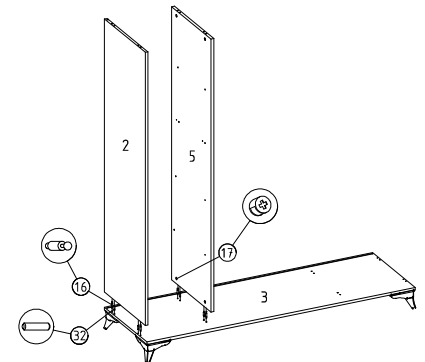

⑥ Orta dikmeye Uzun bölme montajı

② Alt parçaya sol yan parça ve orta dikme montajı