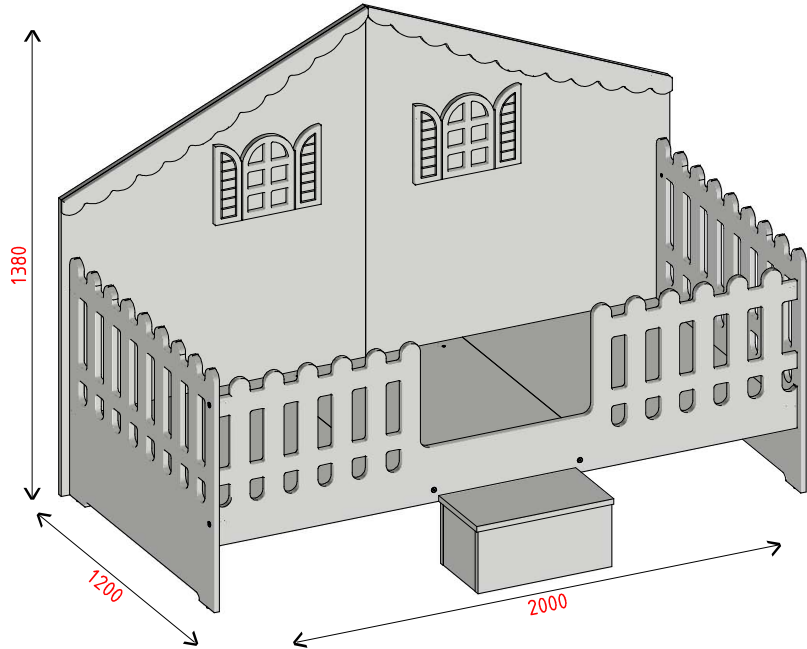

Montaj ve Kullanım Klavuzu

Assembly and User Manual / Montage- und Bedienungsanleitung
/Installation et Mode d'Emploi.

Ürün kodu / product code / code du produit / artikelnr

M 02 9002 30

Ürün adı / Product name / Artikelbezeichnung /
Nom du produit

9002-30 RELAX PLUS MONTESSORI

Ürün Ebadı / Product size / Artikelma e /
Dimensions du produit

2000x1200x1380h

Bu ürün 2 kişi tarafından kurulmalıdır.
This module must be assembly by two persons.
Dieses produkt sollte von 2 personen montiert
werden.
Ce module doit être installé par 2 personnes.

Bu modülün kurulu için gerekli araçlar

The necessary tools required for assembly of this module

Notwendige Werkzeuge für die montage

Outils nécessaires pour l'installation de ce module.

x4