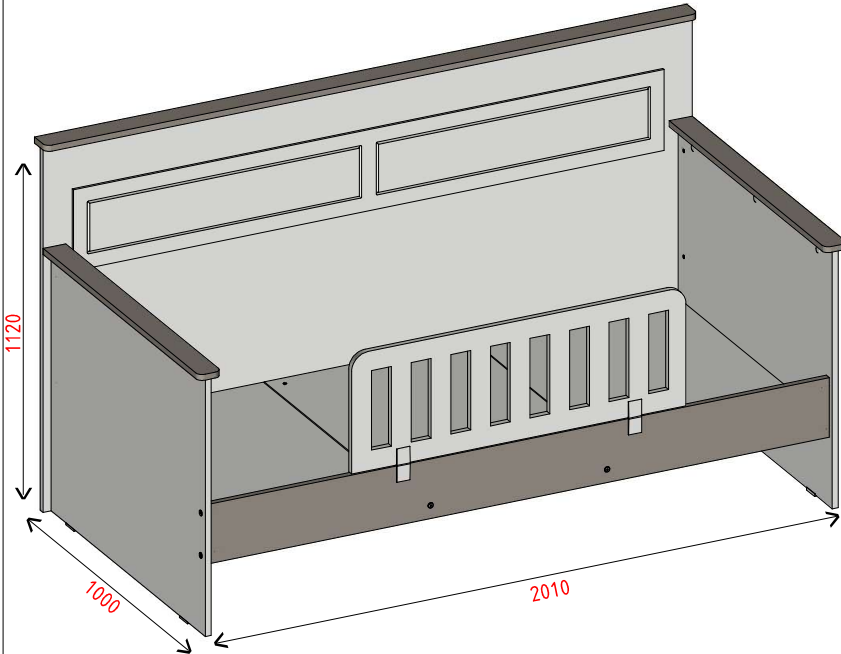

Montaj ve Kullanım Klavuzu

Assembly and User Manual / Montage- und Bedienungsanleitung
/ Installation et Mode d'Emploi.

Ürün kodu / product code / code du produit / artikelnr

M 02 7792 40

Ürün adı / Product name / Artikelbezeichnung /
Nom du produit

7792-40 SWEET MONTESSORI

Ürün Ebadı / Product size / Artikelmaße /
Dimensions du produit

2010x1000x1120h

Bu ürün 2 kişi tarafından kurulmalıdır.
This module must be assembly by two persons.
Dieses produkt sollte von 2 personen montiert
werden.
Ce module doit être installé par 2 personnes.

Bu modülün kurulu için gerekli araçlar
The necessary tools required for assembly of this module
Notwendige Werkzeuge für die montage
Outils nécessaires pour l'installation de ce module.

x3

Sıra	Görsel	Parça Adı	Parça Kodu	Parça Ad.
1		Travers	Y PRC 7792 40 051	1 Adet
2		Taç yan parça	Y PRC 7792 40 048	2 Adet
3		Arka parça	Y PRC 7792 40 053	1 Adet
4		Alt arka parça	Y PRC 7792 40 107	1 Adet
5		Korkuluk	Y PRC 7792 40 060	1 Adet
6		Sağ yan parça	Y PRC 7792 40 005	1 Adet
7		Sol yan parça	Y PRC 7792 40 004	1 Adet
8		Yatak altı	Y PRC 7792 40 052	3 Adet
9		Taç	Y PRC 7792 40 046	1 Adet
10		Kavalye	Y 02 0999 07-0001	34 Adet
11		M6x60 Çekirme	H MB VIDA 0001	19 Adet
12		Cam kafa	H MB MNF 0005	19 Adet
13		Yerli mil	H PCM MNF 004	10 Adet
14		Silindirik somun	H MB SOMN 0001	20 Adet
15		Çift taraflı mil	H PCM MNF 001	4 Adet
16		Minifix tapa	Y 02 0999 0109	18 Adet
17		4x18 Sunta vidası	H MB VIDA 0030	14 Adet
18		Alüminyum profil	H KNZ DMIR 009	2 Adet
19		Baza pabuçu	Y 02 0999 08-0001	7 Adet